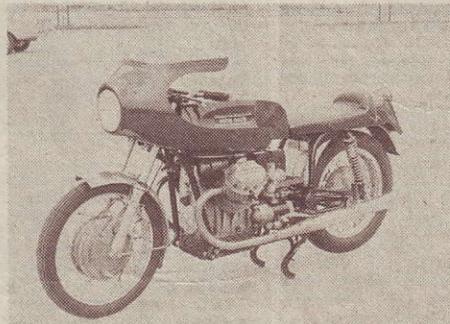

**De nieuwste 850 Le Mans
direkt uit voorraad te
leveren f 11.999,-**

**V7 sport
direkt uit voorraad. U kunt
er gelijk op wegrijden
f 10.999,-**

**Bij ons de verrassing van het
jaar prijs f . . .
niet te geloven !!!**

**V7 special 750 cc
Oerbetrouwbare
cardan fiets voor
de nooit meer
terugkerende
prijs van f . . .
normale prijs
f 7.750,-**

**ATTENTIE
MOTORRIJDERS!**
Tussen Hoogmade en
Woubrugge snelheidscontrole.
Dus opgepast!