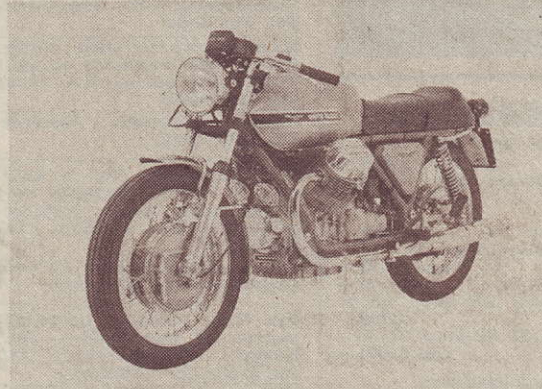

**De nieuwste 850 Le Mans
direkt uit voorraad te
leveren f 11.999,-**

**V7 sport
direkt uit voorraad. U kunt
er gelijk op wegrijden
f 10.999,-**

**Bij ons de verrassing van het
jaar prijs f . . .
niet te geloven !!!**

**V7 special 750 cc
Oerbetrouwbare
cardan fiets voor
de nooit meer
terugkerende
prijs van f . . .
normale prijs
f 7.750,-**

**ATTENTIE
MOTORRIJDERS!**
Tussen Hoogmade en
Woubrugge snelheidscontrole.
Dus opgepast!