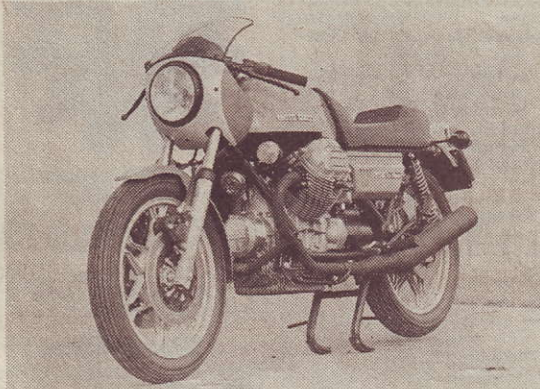

**De nieuwste 850 Le Mans
direkt uit voorraad te
leveren f 11.999,-**

**V7 sport
direkt uit voorraad. U kunt
er gelijk op wegrijden
f 10.999,-**

**Bij ons de verrassing van het
jaar prijs f . . .
niet te geloven !!!**

**V7 special 750 cc
Oerbetrouwbare
cardan fiets voor
de nooit meer
terugkerende
prijs van f . . .
normale prijs
f 7.750,-**

**ATTENTIE
MOTORRIJDERS!**
Tussen Hoogmade en
Woubrugge snelheidscontrole.
Dus opgepast!